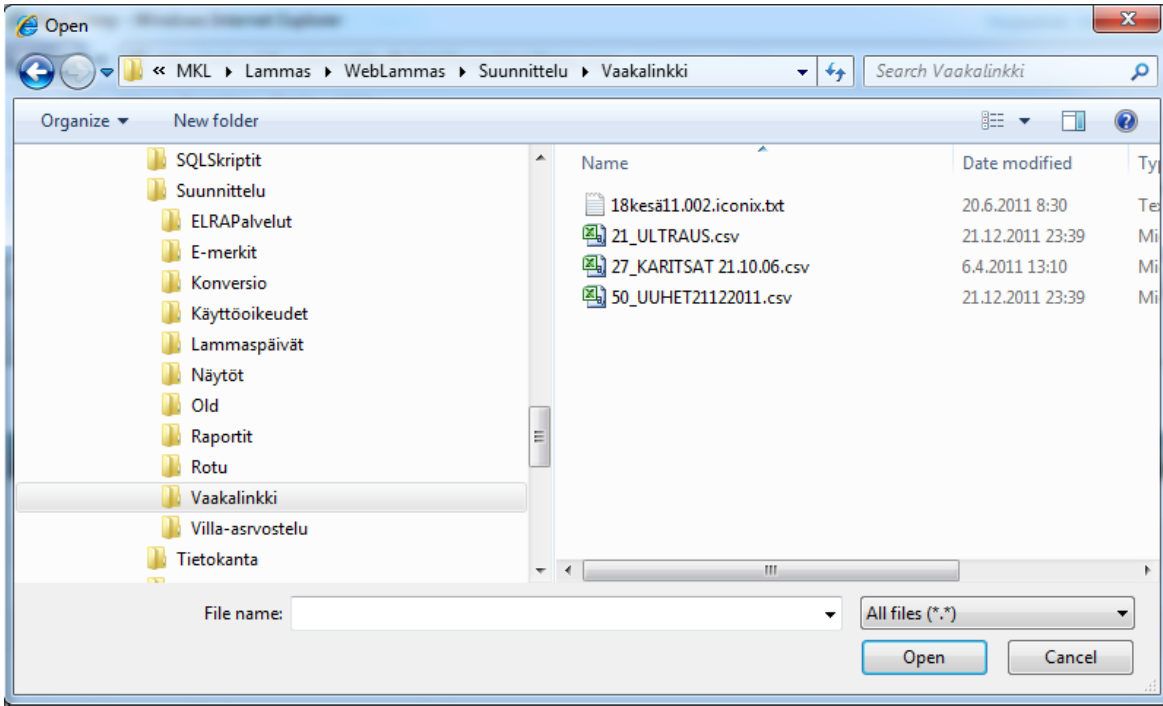

Vaakalinkki

Eläimet välilehdellä on uusi painike  vaakatiedostojen tuonti WebLampaaseen.

Painikkeesta avautuu tiedoston haku, vaihda All Files(*.*), jolloin näet kaikki tiedostot, oletuksena on iconix scale(*.002). Toinen vaakatyyppe on Tru Test scale(*.csv). Voit valita sopivan tiedostotyyppin.

Kun vaakatiedosto on valittu, avataan tiedosto Open/Avaa painikkeella. Tämän jälkeen avautuu

mahdollinen lista eläimistä, joita ei löytynyt WebLampaasta. Tiedosto hakee käyttäjän karjasta noita punnittuja eläimiä korvatunnuksella. Yleensä tätä virhelistausta ei tule, jos punnitukset on tehty lähiaikoina, mutta jos eläimet ovat menneet jo teuraaksi, silloin niitä ei löydy WebLampaasta, koska hakee eläviä eläimiä.